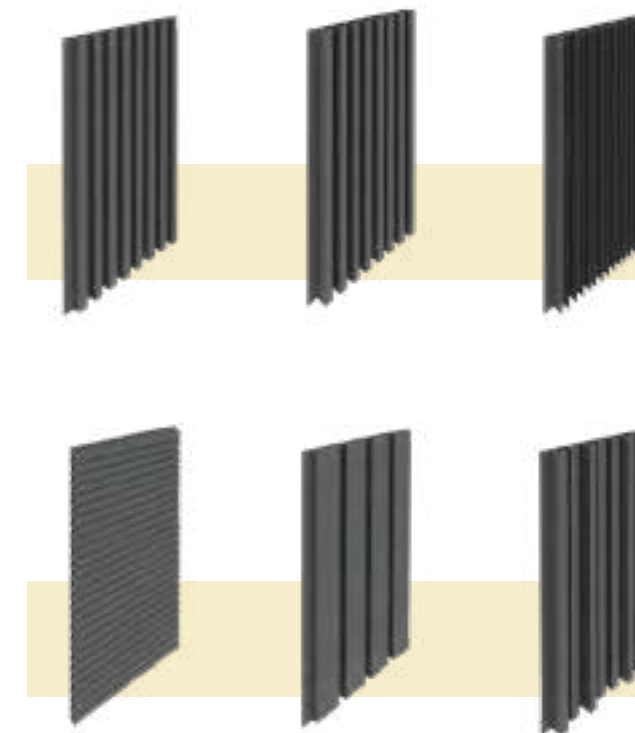

Decowall consta de un panel base personalizable con cinco tipologías de perfiles verticales y uno horizontal.

Todos ellos están disponibles en una amplia gama de colores y acabados.

**Fácil y rápida
instalación**
**Sin
mantenimiento**

Crea ambientes únicos.

Crear espacios más personales y singulares con Decowall es muy sencillo.

Escoge entre una amplia gama de colores y personaliza tu pared.

Perfiles

26.1030

Barras de 7 m. BP

26.1127

Barras de 7 m.