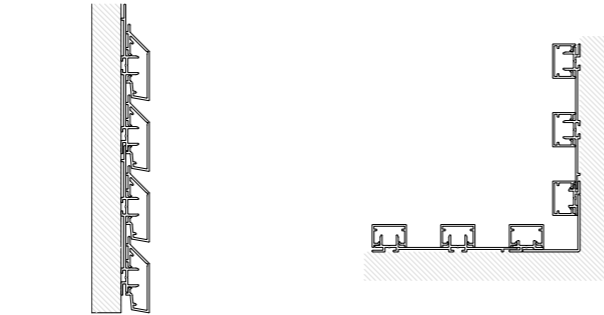

Decowall consta de un panel base personalizable con cinco tipologías de perfiles verticales y uno horizontal.

Todos ellos están disponibles en una amplia gama de colores y acabados.

**Fácil y rápida
instalación**
**Sin
mantenimiento**

Crea ambientes únicos.

Crear espacios más personales y singulares con Decowall es muy sencillo.

Escoge entre una amplia gama de colores y personaliza tu pared.

Perfiles

26.1030

Barras de 7 m. BP

26.1127

Barras de 7 m.