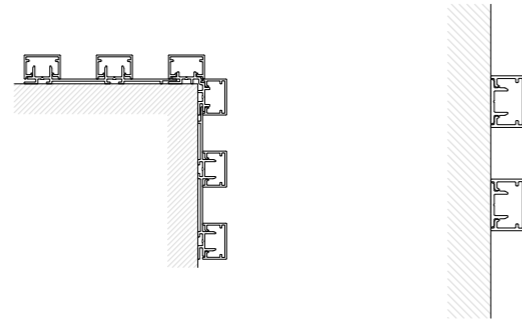

26.1031

Barras de 7 m. BP

26.2020

Barras de 7 m.

26.2040

Barras de 7 m. BP

26.2041

Barras de 7 m. BP

26.1034

Barras de 7 m.